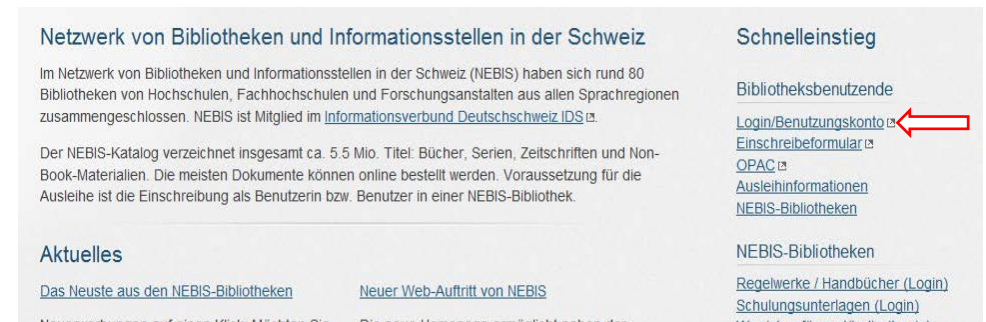

Recherche und Benutzungskonto

Recherche der Medien

Über die Internetseite www.nebis.ch recherchieren Sie über „NEBIS recherche“ oder über „Erweiterte Katalogsuche“.

Recherchehilfen

Tipps und Tricks finden Sie hier:

Benutzungskonto

Verlängerung der Medien online

Über dieselbe Internetseite können Sie Ihr Benutzungskonto online ansehen und die gewünschten Bücher verlängern.

1. Melden Sie sich auf dem NEBIS-Portal (www.nebis.ch) unter "Login/Benutzungskonto" mit Benutzernummer (*Nr. auf FH-Card oder auf IDS-Karte*) und Passwort (*Standard: erste fünf Buchstaben des Nachnamens, keine Umlaute*) an Ihrem Benutzungskonto an.
 - Bitte nehmen Sie mit Ihrer Bibliothek Kontakt auf, wenn Ihnen Ihr Passwort nicht bekannt ist.